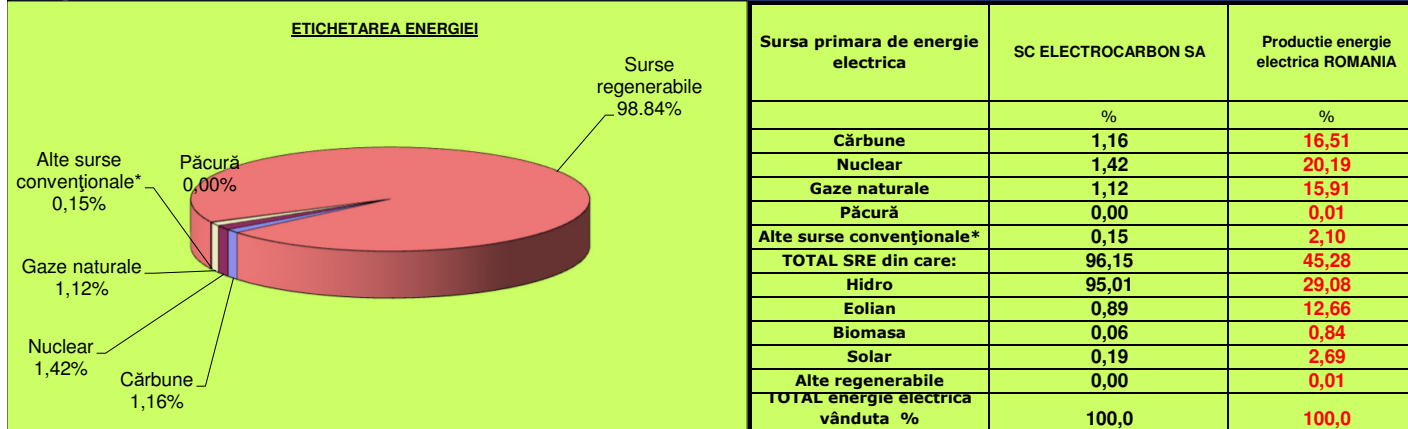

ETICHETARE ENERGIE ELECTRICA

Furnizor:
Telefon:
SITE:

SC ELECTROCARBON SA
031 437 00 33 ; 031 437 00 38
www.electrocarbon.ro

Energie furnizata de SC ELECTROCARBON SA in 2020

Emisii de CO₂ si deseuri radioactive

■ Emisii de CO₂ (15.03 g/kWh) 7.04%
■ Deseuri radioactive (0,003 g/kWh) %

100% - media emisiilor de CO₂ la nivelul Romaniei (213.37 g/kWh)

100% - media deseurilor radioactive la nivelul Romaniei (0,003 g/kWh)