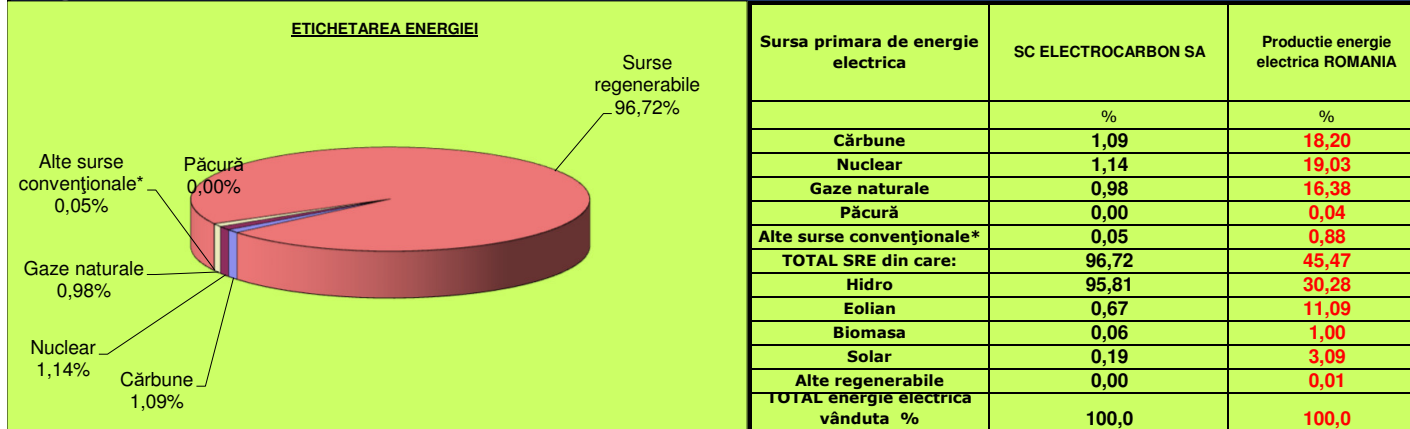

ETICHETARE ENERGIE ELECTRICA

Furnizor:
Telefon:
SITE:

SC ELECTROCARBON SA
031 437 00 33 ; 031 437 00 38
www.electrocarbon.ro

Energie furnizata de SC ELECTROCARBON SA in 2021

Emisii de CO₂ si deseuri radioactive

100% - media emisiilor de CO₂ la nivelul României (217.24 g/kWh)

100% - media deseurilor radioactive la nivelul României (0,003 g/kWh)

Conform ordinului ANRE nr. 61/2016 - Regulament de etichetare a energiei electrice (www.anre.ro)