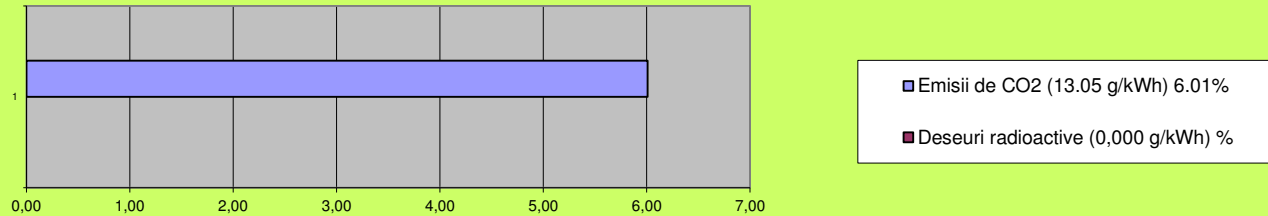

100% - media emisiilor de CO₂ la nivelul României (217.24 g/kWh)

100% - media deseurilor radioactive la nivelul României (0,003 g/kWh)

Conform ordinului ANRE nr. 61/2016 - Regulament de etichetare a energiei electrice (www.anre.ro)